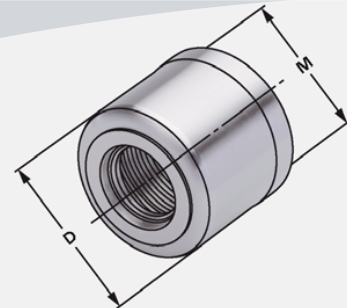

## Spannmuttern System KPS

Clamping nuts KPS-system

Ecrous de serrage système KPS

**Verwendung:**  
Für Spannzangen System KPS.

**Application:**  
For collets KPS-system.

**Application:**  
Pour pinces de serrage système KPS.

Bestell-Nr. Order no. Référence	Spannbereich Capacity Capacité	D	M
490EK-181	KPS 10	28	M21,5 × 1,0
496EK-181	KPS 16	40	M32,0 × 1,5

**Application:**  
Pour l'assemblage et désassemblage  
de pinces de serrage système KPS.

Bestell-Nr. Order no. Référence	Abmessung Size Dimension
490EK-183	KPS 10
496EK-183	KPS 16