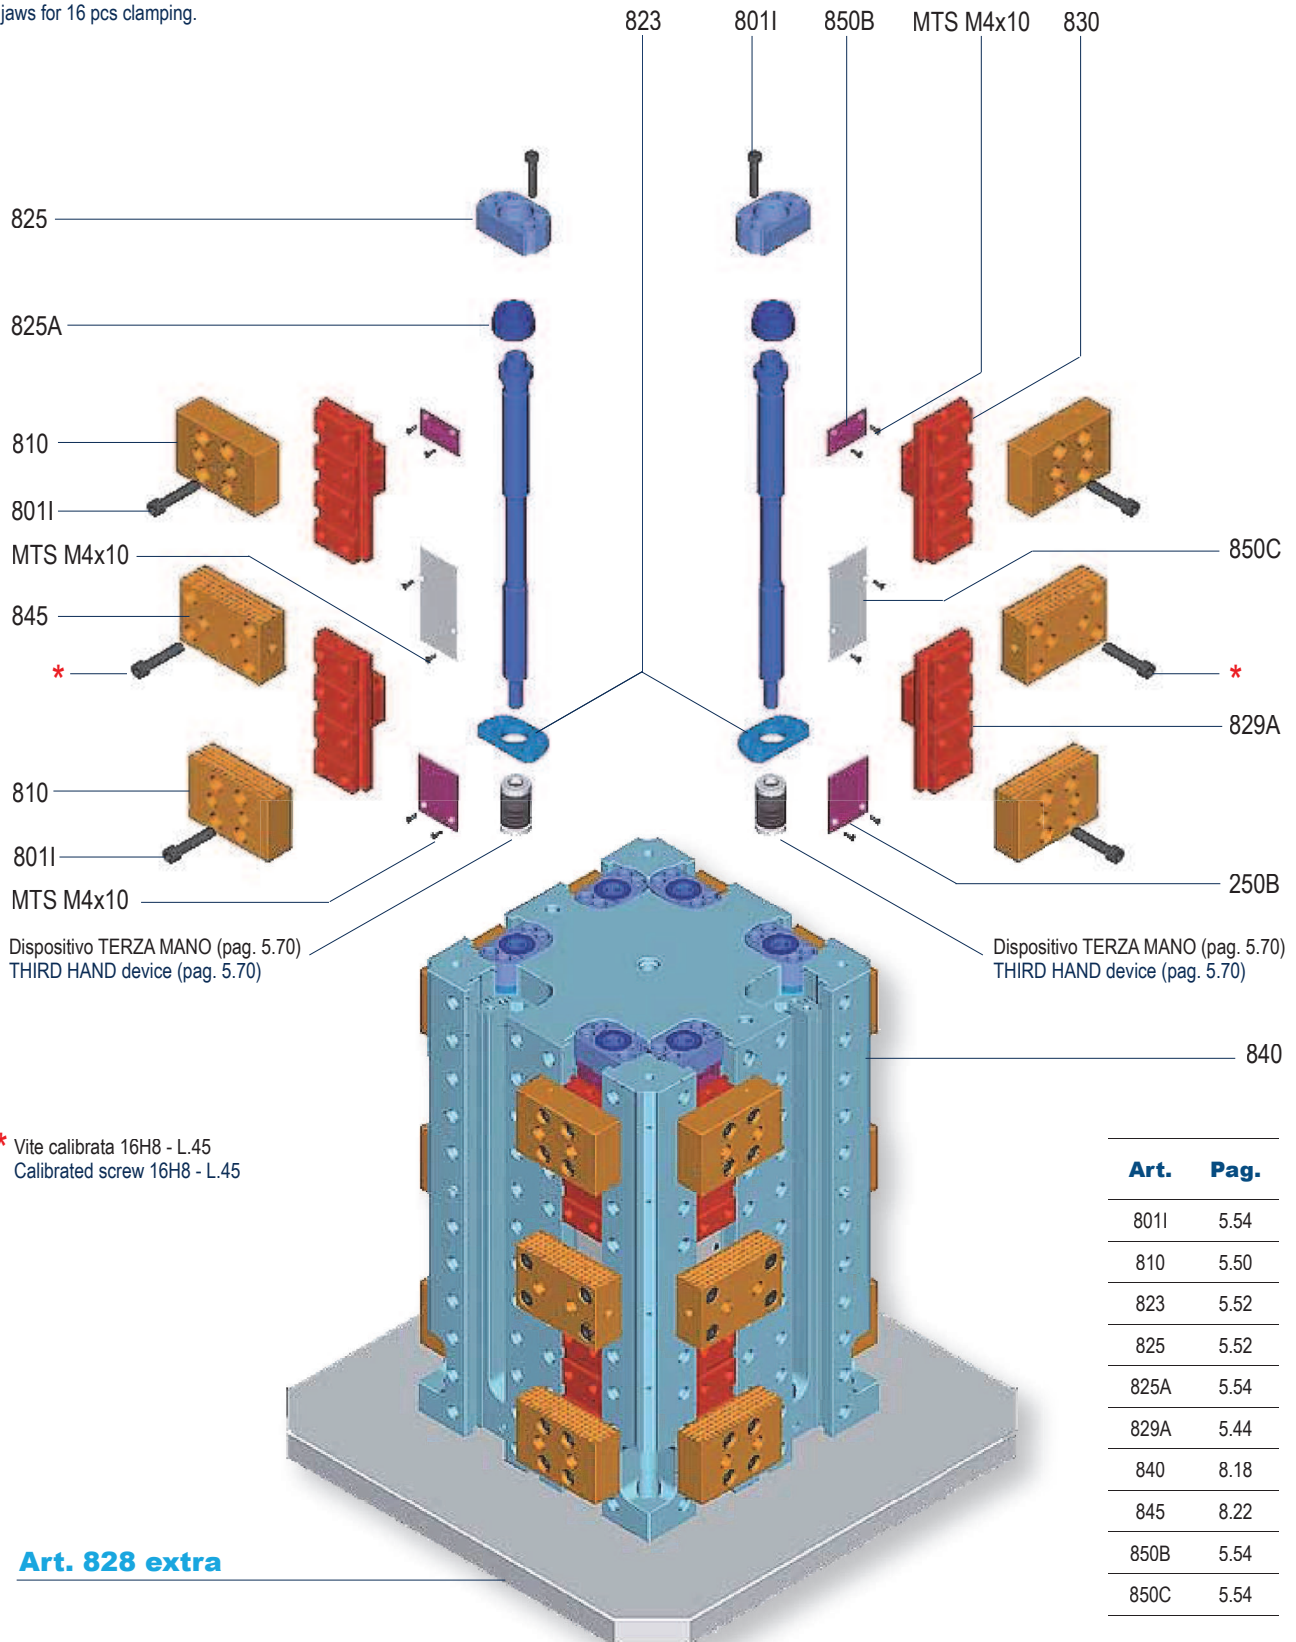

CUBO MODULARE MULTIPLO

MULTI-MODULAR CUBE

Art. 843

Cubo con morse FMS completo di ganasce standard per il bloccaggio di 16 pezzi.

Cube with FMS vises and standard jaws for 16 pcs clamping.

* Vite calibrata 16H8 - L.45
Calibrated screw 16H8 - L.45

Art.	Pag.
801I	5.54
810	5.50
823	5.52
825	5.52
825A	5.54
829A	5.44
840	8.18
845	8.22
850B	5.54
850C	5.54

Art. 828 extra