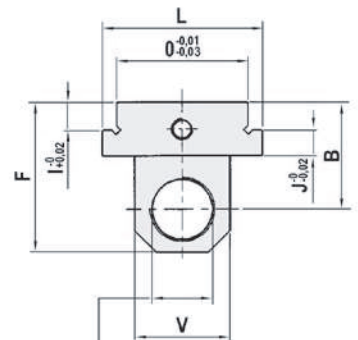

Tipo (grandezza) morsa / Vise (type) size

**1**
**2**

Larghezza base / Base length

200

300

300

400

Cod. 5.81.81200 5.81.81300 5.81.82300 5.81.82400

**Art. 818**

Slitta integrale lunga / Solid long slide

**Art. 829A**

Slitta con filetto sinistro / Slide Right Hand

**Art. 830**

Slitta con filetto destro / Slide Left Hand

Cod. 5.82.9A120 5.82.9A130 5.82.9A230 5.82.9A240

Cod. 5.83.01200 5.83.01300 5.83.02300 5.83.02400

A	18	24		
A1	18	18		
A2	24	24		
B	35	45		
C	170	264	256	356
D	M8		M10	
E	72	116	102	142
F	48,5		61,5	
G	15	18	23	
H	2	3	2	3
I	10		13	
J	10		12	
K	-	-	5	7
L	44		51	
M	16		16	
N	20		23	
O	35		41	
S	26	32	40	
T	20		25	
V	27		33	
W	10	16	24	

**Art. 829A / Art. 830**

 A1 Art. 828 TPN P.2 Destro / Right  
 A2 Art. 830 TPN P.2 Sinistro / Left

2		3					4				5			6		
500	600	400	500	600	700	800	500	600	700	800	600	700	800	800	900	1000
5.81.82500	5.81.82600	5.81.83400	5.81.83500	5.81.83600	5.81.83700	5.81.83800	5.81.84500	5.81.84600	5.81.84700	5.81.84800	5.81.85600	5.81.85700	5.81.85800	5.81.86800	5.81.86900	5.81.86100
5.82.9A250	5.82.9A260	5.82.9A340	5.82.9A350	5.82.9A360	5.82.9A370	5.82.9A380	5.82.9A450	5.82.9A460	5.82.9A470	5.82.9A480	5.82.9A560	5.82.9A570	5.82.9A580	5.82.9A680	5.82.9A690	5.82.9A610
5.83.02500	5.83.02600	5.83.03400	5.83.03500	5.83.03600	5.83.03700	5.83.03800	5.83.04500	5.83.04600	5.83.04700	5.83.04800	5.83.05600	5.83.05700	5.83.05800	5.83.06800	5.83.06900	5.83.06100