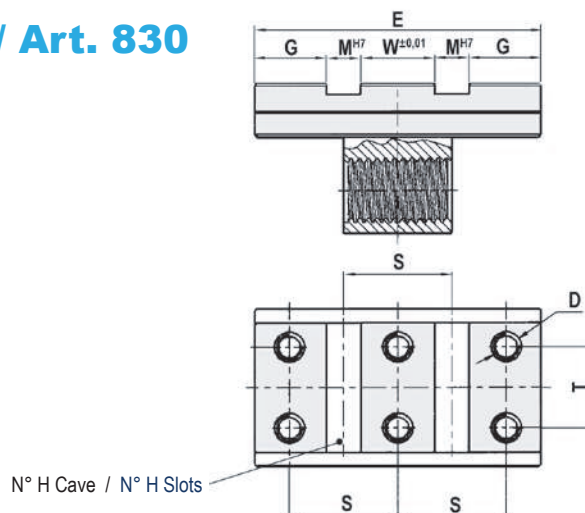

Tipo (grandezza) morsa / Vise (type) size

**1**
**2**

Larghezza base / Base length

200

300

300

400

Cod. 5.81.81200 5.81.81300 5.81.82300 5.81.82400

**Art. 818**

Slitta integrale lunga / Solid long slide

**Art. 829A**

Slitta con filetto sinistro / Slide Right Hand

**Art. 830**

Slitta con filetto destro / Slide Left Hand

Cod. 5.82.9A120 5.82.9A130 5.82.9A230 5.82.9A240

Cod. 5.83.01200 5.83.01300 5.83.02300 5.83.02400

A	18	24		
A1	18	18		
A2	24	24		
B	35	45		
C	170	264	256	356
D	M8		M10	
E	72	116	102	142
F	48,5		61,5	
G	15	18	23	
H	2	3	2	3
I	10		13	
J	10		12	
K	-	-	5	7
L	44		51	
M	16		16	
N	20		23	
O	35		41	
S	26	32	40	
T	20		25	
V	27		33	
W	10	16	24	

**Art. 829A / Art. 830**

 A1 Art. 828 TPN P.2 Destro / Right  
 A2 Art. 830 TPN P.2 Sinistro / Left

2		3					4				5			6		
500	600	400	500	600	700	800	500	600	700	800	600	700	800	800	900	1000
5.81.82500	5.81.82600	5.81.83400	5.81.83500	5.81.83600	5.81.83700	5.81.83800	5.81.84500	5.81.84600	5.81.84700	5.81.84800	5.81.85600	5.81.85700	5.81.85800	5.81.86800	5.81.86900	5.81.86100
5.82.9A250	5.82.9A260	5.82.9A340	5.82.9A350	5.82.9A360	5.82.9A370	5.82.9A380	5.82.9A450	5.82.9A460	5.82.9A470	5.82.9A480	5.82.9A560	5.82.9A570	5.82.9A580	5.82.9A680	5.82.9A690	5.82.9A610
5.83.02500	5.83.02600	5.83.03400	5.83.03500	5.83.03600	5.83.03700	5.83.03800	5.83.04500	5.83.04600	5.83.04700	5.83.04800	5.83.05600	5.83.05700	5.83.05800	5.83.06800	5.83.06900	5.83.06100