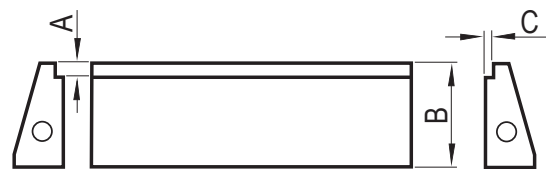

Cod.	5.80.6H100	5.80.6H200	5.80.6H300	5.80.6H400	5.80.6H500	5.80.6H600

Art. 806M

Piastra ganascia intercambiabile a pettine per angolo di 30° o 45°
30° or 45° angle interchangeable comb jaw plate

Solo 1 per morsa !! Just 1 pc each vise !!						
Cod.	5.80.6M100	5.80.6M200	5.80.6M300	5.80.6M400	5.80.6M500	5.80.6M600

*** KIT RISPARMIO SAVING KIT**

Art. 806E

Piastra ganascia intercambiabile a gradino a pettine (SET di coppie)
Step comb interchangeable jaw plate (SET of pair)

A	Set di 8 pezzi Set of 8 pcs.		Set di 10 pezzi Set of 10 pcs.		Set di 14 pezzi Set of 14 pcs.		Set di 14 pezzi Set of 14 pcs.		Set di 14 pezzi Set of 14 pcs.	
	3	5	3	5	3	5	3	5	3	5
	8	13	8	13	8	13	8	13	8	13
	-	-	-	18	18	18	18	18	18	18
	-	-	-	-	23	23	23	23	23	23
	-	-	-	-	28	28	28	28	28	28
B	25	30	40	50	60	60				
C	3	3	3	3	3	3				
Cod.	5.80.6E112	5.80.6E212	5.80.6E312	5.80.6E412	5.80.6E512	5.80.6E612				