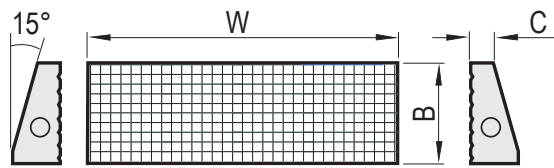

Tipo (grandezza) morsa / Vise (type) size	1	2	3	4	5	6
PIASTRE RAPIDE - Ricambi per ganasce FMS a pettine QUICK JAW PLATES - Spares for comb FMS jaws						
W	73	93	123	143	168	188
B	25	30	40	50	60	60
C	10	10	11	11	16	16

Art. 806B

Piastra ganascia intercambiabile dolce a pettine
Soft comb interchangeable jaw plate

Cod.	5.80.6B100	5.80.6B200	5.80.6B300	5.80.6B400	5.80.6B500	5.80.6B600

Art. 806C

Piastra ganascia intercambiabile liscia a pettine
Smooth comb interchangeable jaw plate

Cod.	5.80.6C100	5.80.6C200	5.80.6C300	5.80.6C400	5.80.6C500	5.80.6C600

Art. 806D

Piastra ganascia intercambiabile zigrinata a pettine
Serrated comb interchangeable jaw plate

Cod.	5.80.6D100	5.80.6D200	5.80.6D300	5.80.6D400	5.80.6D500	5.80.6D600