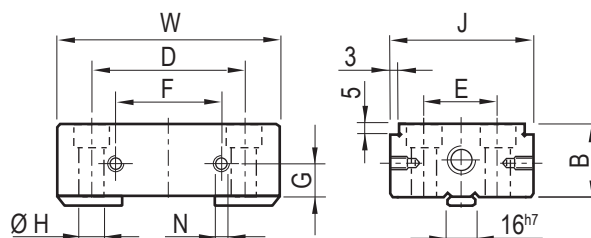

Art. 805A

 Ganascia fissa liscia
 Smooth fixed jaw

Cod.	5.80.5A100	5.80.5A200	5.80.5A300	5.80.5A400	5.80.5A500	5.80.5A600
------	------------	------------	------------	------------	------------	------------

Art. 805B

 Ganascia fissa dolce
 Soft fixed jaw

Cod.	5.80.5B100	5.80.5B200	5.80.5B300	5.80.5B400	5.80.5B500	5.80.5B600
------	------------	------------	------------	------------	------------	------------

Art. 805 (Montata su Art. 860) / (Assembled on Art. 860)

Art. 805N (Montata su Art. 863) / (Assembled on Art. 863)

Art. 805O

Ganascia fissa con gradino piccolo e grande / Fixed jaw with small and large step

Art. 805F (Montata su Art. 866) / (Assembled on Art. 866)

Tipo (grandezza) morsa / Vise (type) size

mm	1	2	3	4	5	6	Tolleranze / Tolerance
W	74	94	124	144	169	189	-
J	56	64	84	98	108	108	-0,02
J1	24	24	30	38	38	38	
J2	16	16	16	16	16	16	
B	25	30	40	50	60	60	-0,02
D	56	70	92	108	126	144	-
E	32	40	50	60	68	68	-
F	40	50	65	65	65	100	-
G	10	10	15	20	25	25	-
H	9	11	13	17	17	22	-
I	12,5	15	20	25	30	30	-0,02
N	M5	M6	M6	M6	M6	M6	-