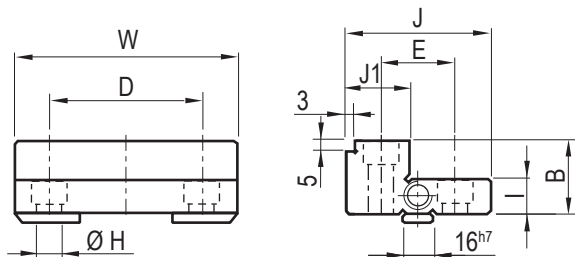

Art. 805A

 Ganascia fissa liscia
 Smooth fixed jaw

Cod.	5.80.5A100	5.80.5A200	5.80.5A300	5.80.5A400	5.80.5A500	5.80.5A600
------	------------	------------	------------	------------	------------	------------

Art. 805B

 Ganascia fissa dolce
 Soft fixed jaw

Cod.	5.80.5B100	5.80.5B200	5.80.5B300	5.80.5B400	5.80.5B500	5.80.5B600
------	------------	------------	------------	------------	------------	------------

Art. 805 (Montata su Art. 860) / (Assembled on Art. 860)

Art. 805N (Montata su Art. 863) / (Assembled on Art. 863)

Art. 805O

Ganascia fissa con gradino piccolo e grande / Fixed jaw with small and large step

Art. 805F (Montata su Art. 866) / (Assembled on Art. 866)

Tipo (grandezza) morsa / Vise (type) size

mm	1	2	3	4	5	6	Tolleranze / Tolerance
W	74	94	124	144	169	189	-
J	56	64	84	98	108	108	-0,02
J1	24	24	30	38	38	38	
J2	16	16	16	16	16	16	
B	25	30	40	50	60	60	-0,02
D	56	70	92	108	126	144	-
E	32	40	50	60	68	68	-
F	40	50	65	65	65	100	-
G	10	10	15	20	25	25	-
H	9	11	13	17	17	22	-
I	12,5	15	20	25	30	30	-0,02
N	M5	M6	M6	M6	M6	M6	-