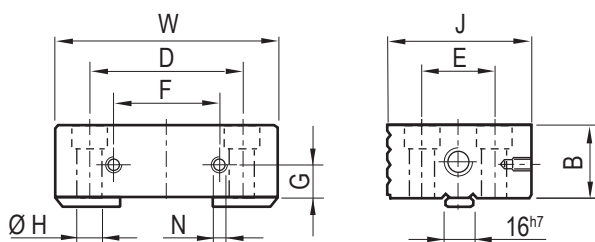

Art. 805A

 Ganascia fissa liscia
 Smooth fixed jaw

Cod.	5.80.5A100	5.80.5A200	5.80.5A300	5.80.5A400	5.80.5A500	5.80.5A600
------	------------	------------	------------	------------	------------	------------

Art. 805B

 Ganascia fissa dolce
 Soft fixed jaw

Cod.	5.80.5B100	5.80.5B200	5.80.5B300	5.80.5B400	5.80.5B500	5.80.5B600
------	------------	------------	------------	------------	------------	------------

Art. 805 (Montata su Art. 860) / (Assembled on Art. 860)

Art. 805N (Montata su Art. 863) / (Assembled on Art. 863)

Art. 805O

Ganascia fissa con gradino piccolo e grande / Fixed jaw with small and large step

Art. 805F (Montata su Art. 866) / (Assembled on Art. 866)

Tipo (grandezza) morsa / Vise (type) size

mm	1	2	3	4	5	6	Tolleranze / Tolerance
W	74	94	124	144	169	189	-
J	56	64	84	98	108	108	-0,02
J1	24	24	30	38	38	38	
J2	16	16	16	16	16	16	
B	25	30	40	50	60	60	-0,02
D	56	70	92	108	126	144	-
E	32	40	50	60	68	68	-
F	40	50	65	65	65	100	-
G	10	10	15	20	25	25	-
H	9	11	13	17	17	22	-
I	12,5	15	20	25	30	30	-0,02
N	M5	M6	M6	M6	M6	M6	-