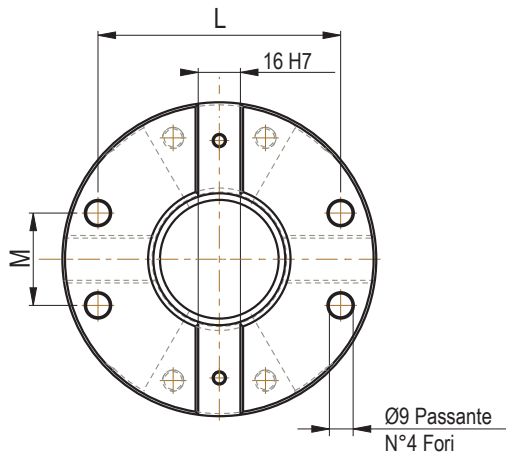

Tipo (grandezza) morsa / Vise (type) size

Art. 641H

Tipo / Type **1 e 2**

Distanziale semplice
Simple spacer

	1	2
ØA	119	158
*C	130	130
L	92	120
M	35	35
ØJ	50 H7	50 H7
kg	6	10
Cod.	7.64.1H100	7.64.1H200

AMPLIA LE TUE APPLICAZIONI TRAMITE GLI ACCESSORI MODULARI !

* Disponibili anche nelle altezze 50 / 75 / 100mm - Also available height dimensions 50 / 75 / 100mm

Tipo (grandezza) morsa / Vise (type) size **3**

Art. 641H Tipo / Type **3 x 166**

Distanziale semplice
Simple spacer

A	166
B	145
*C	145
D	120
E	120
L	140
L1	60
M	126
M1	70
ØJ	50 H7
kg	14
Cod.	7.64.1H3166

Tipo (grandezza) morsa / Vise (type) size **3**

Art. 641H Tipo / Type **3 x 266**

Distanziale semplice
Simple spacer

A	266
B	125
*C	145
D	200
E	200
L	240
L1	160
M	125
M1	80
ØJ	-
kg	21,5
Cod.	7.64.1H3266

UPGRADE YOUR VISE APPLICATIONS THROUGH MODULAR ACCESSORIES !

VISTA DA SOPRA - TOP VIEW

VISTA DA SOTTO - BOTTOM VIEW

* Disponibili anche nelle altezze 50 / 75 / 100mm - Also available height dimensions 50 / 75 / 100mm