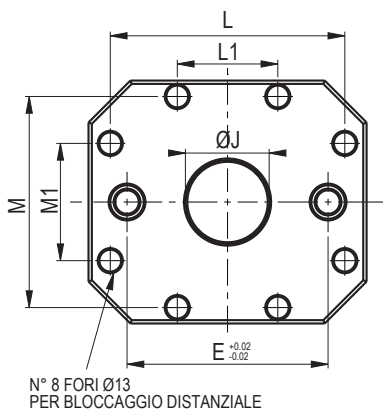

* Disponibili anche nelle altezze 50 / 75 / 100mm - Also available height dimensions 50 / 75 / 100mm

Tipo (grandezza) morsa / Vise (type) size **3**

Art. 641H Tipo / Type **3 x 166**

Distanziale semplice
Simple spacer

A	166
B	145
*C	145
D	120
E	120
L	140
L1	60
M	126
M1	70
ØJ	50 H7
kg	14
Cod.	7.64.1H3166

Tipo (grandezza) morsa / Vise (type) size **3**

Art. 641H Tipo / Type **3 x 266**

Distanziale semplice
Simple spacer

A	266
B	125
*C	145
D	200
E	200
L	240
L1	160
M	125
M1	80
ØJ	-
kg	21,5
Cod.	7.64.1H3266

UPGRADE YOUR VISE APPLICATIONS THROUGH MODULAR ACCESSORIES !

VISTA DA SOPRA - TOP VIEW

VISTA DA SOTTO - BOTTOM VIEW

* Disponibili anche nelle altezze 50 / 75 / 100mm - Also available height dimensions 50 / 75 / 100mm