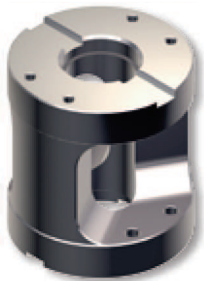

Tipo (grandezza) morsa / Vise (type) size

Art. 641H

Tipo / Type **1 e 2**

Distanziale semplice
Simple spacer

	1	2
ØA	119	158
*C	130	130
L	92	120
M	35	35
ØJ	50 H7	50 H7
kg	6	10
Cod.	7.64.1H100	7.64.1H200

AMPLIA LE TUE APPLICAZIONI TRAMITE GLI ACCESSORI MODULARI !

* Disponibili anche nelle altezze 50 / 75 / 100mm - Also available height dimensions 50 / 75 / 100mm

Tipo (grandezza) morsa / Vise (type) size **3**

Art. 641H Tipo / Type **3 x 166**

Distanziale semplice
Simple spacer

A	166
B	145
*C	145
D	120
E	120
L	140
L1	60
M	126
M1	70
ØJ	50 H7
kg	14
Cod.	7.64.1H3166

Tipo (grandezza) morsa / Vise (type) size **3**

Art. 641H Tipo / Type **3 x 266**

Distanziale semplice
Simple spacer