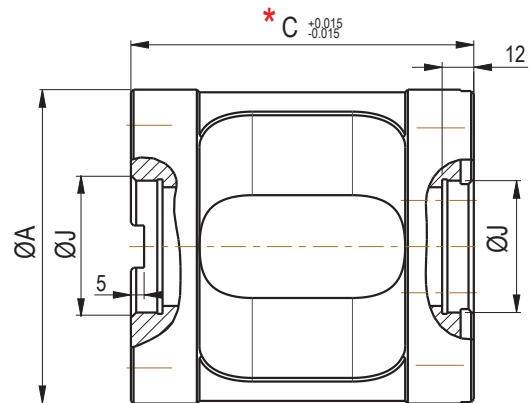

Tipo (grandezza) morsa / Vise (type) size

Art. 641H

Tipo / Type **1 e 2**

Distanziale semplice
Simple spacer

	1	2
ØA	119	158
*C	130	130
L	92	120
M	35	35
ØJ	50 H7	50 H7
kg	6	10
Cod.	7.64.1H100	7.64.1H200

AMPLIA LE TUE APPLICAZIONI TRAMITE GLI ACCESSORI MODULARI !

* Disponibili anche nelle altezze 50 / 75 / 100mm - Also available height dimensions 50 / 75 / 100mm

Tipo (grandezza) morsa / Vise (type) size **3**

Art. 641H Tipo / Type **3 x 166**

Distanziale semplice
Simple spacer

A	166
B	145
*C	145
D	120
E	120
L	140
L1	60
M	126
M1	70
ØJ	50 H7
kg	14
Cod.	7.64.1H3166

Tipo (grandezza) morsa / Vise (type) size **3**

Art. 641H Tipo / Type **3 x 266**

Distanziale semplice
Simple spacer

A	266
B	125
*C	145
D	200
E	200
L	240
L1	160
M	125
M1	80
ØJ	-
kg	21,5
Cod.	7.64.1H3266

UPGRADE YOUR VISE APPLICATIONS THROUGH MODULAR ACCESSORIES !

VISTA DA SOPRA - TOP VIEW

VISTA DA SOTTO - BOTTOM VIEW

* Disponibili anche nelle altezze 50 / 75 / 100mm - Also available height dimensions 50 / 75 / 100mm