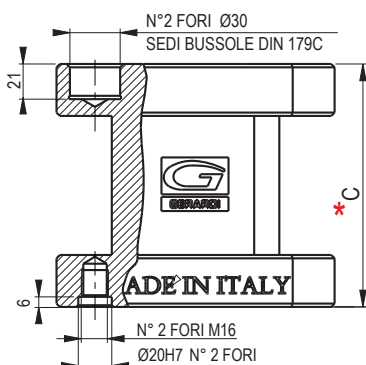

Tipo (grandezza) morsa / Vise (type) size

Art. 641H

Tipo / Type **1 e 2**

Distanziale semplice
Simple spacer

	1	2
ØA	119	158
*C	130	130
L	92	120
M	35	35
ØJ	50 H7	50 H7
kg	6	10
Cod.	7.64.1H100	7.64.1H200

AMPLIA LE TUE APPLICAZIONI TRAMITE GLI ACCESSORI MODULARI !

* Disponibili anche nelle altezze 50 / 75 / 100mm - Also available height dimensions 50 / 75 / 100mm

Tipo (grandezza) morsa / Vise (type) size **3**

Art. 641H Tipo / Type **3 x 166**

Distanziale semplice
Simple spacer

A	166
B	145
*C	145
D	120
E	120
L	140
L1	60
M	126
M1	70
ØJ	50 H7
kg	14
Cod.	7.64.1H3166

Tipo (grandezza) morsa / Vise (type) size **3**

Art. 641H Tipo / Type **3 x 266**

Distanziale semplice
Simple spacer

A	266
B	125
*C	145
D	200
E	200
L	240
L1	160
M	125
M1	80
ØJ	-
kg	21,5
Cod.	7.64.1H3266

UPGRADE YOUR VISE APPLICATIONS THROUGH MODULAR ACCESSORIES !

VISTA DA SOPRA - TOP VIEW

VISTA DA SOTTO - BOTTOM VIEW

* Disponibili anche nelle altezze 50 / 75 / 100mm - Also available height dimensions 50 / 75 / 100mm