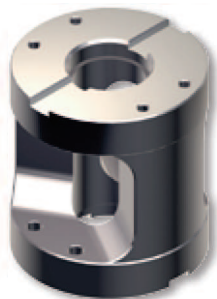

Tipo (grandezza) morsa / Vise (type) size

Art. 641H

Tipo / Type **1 e 2**

Distanziale semplice
Simple spacer

	1	2
ØA	119	158
*C	130	130
L	92	120
M	35	35
ØJ	50 H7	50 H7
kg	6	10
Cod.	7.64.1H100	7.64.1H200

AMPLIA LE TUE APPLICAZIONI TRAMITE GLI ACCESSORI MODULARI !

* Disponibili anche nelle altezze 50 / 75 / 100mm - Also available height dimensions 50 / 75 / 100mm

Tipo (grandezza) morsa / Vise (type) size **3**

Art. 641H Tipo / Type **3 x 166**

Distanziale semplice
Simple spacer

A	166
B	145
*C	145
D	120
E	120
L	140
L1	60
M	126
M1	70
ØJ	50 H7
kg	14
Cod.	7.64.1H3166

Tipo (grandezza) morsa / Vise (type) size **3**

Art. 641H Tipo / Type **3 x 266**

Distanziale semplice
Simple spacer