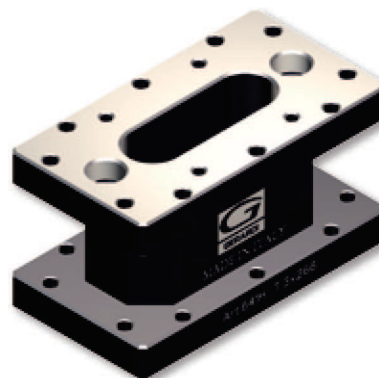

Tipo (grandezza) morsa / Vise (type) size

Art. 641H

Tipo / Type **1 e 2**

Distanziale semplice
Simple spacer

	1	2
ØA	119	158
*C	130	130
L	92	120
M	35	35
ØJ	50 H7	50 H7
kg	6	10
Cod.	7.64.1H100	7.64.1H200

AMPLIA LE TUE APPLICAZIONI TRAMITE GLI ACCESSORI MODULARI !

* Disponibili anche nelle altezze 50 / 75 / 100mm - Also available height dimensions 50 / 75 / 100mm

Tipo (grandezza) morsa / Vise (type) size **3**

Art. 641H Tipo / Type **3 x 166**

Distanziale semplice
Simple spacer

A	166
B	145
*C	145
D	120
E	120
L	140
L1	60
M	126
M1	70
ØJ	50 H7
kg	14
Cod.	7.64.1H3166

Tipo (grandezza) morsa / Vise (type) size **3**

Art. 641H Tipo / Type **3 x 266**

Distanziale semplice
Simple spacer

A	266
B	125
*C	145
D	200
E	200
L	240
L1	160
M	125
M1	80
ØJ	-
kg	21,5
Cod.	7.64.1H3266

UPGRADE YOUR VISE APPLICATIONS THROUGH MODULAR ACCESSORIES !

VISTA DA SOPRA - TOP VIEW

VISTA DA SOTTO - BOTTOM VIEW

* Disponibili anche nelle altezze 50 / 75 / 100mm - Also available height dimensions 50 / 75 / 100mm