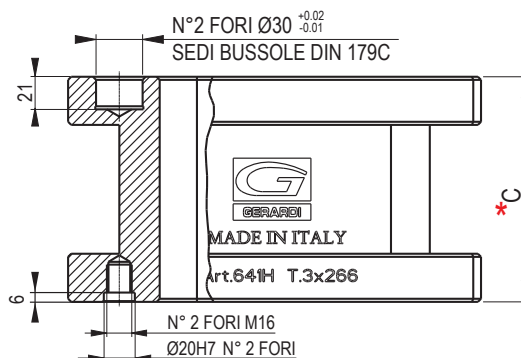

Tipo (grandezza) morsa / Vise (type) size

Art. 641H

Tipo / Type **1 e 2**

Distanziale semplice
Simple spacer

	1	2
ØA	119	158
*C	130	130
L	92	120
M	35	35
ØJ	50 H7	50 H7
kg	6	10
Cod.	7.64.1H100	7.64.1H200

AMPLIA LE TUE APPLICAZIONI TRAMITE GLI ACCESSORI MODULARI !

* Disponibili anche nelle altezze 50 / 75 / 100mm - Also available height dimensions 50 / 75 / 100mm

Tipo (grandezza) morsa / Vise (type) size **3**

Art. 641H Tipo / Type **3 x 166**

Distanziale semplice
Simple spacer

A	166
B	145
*C	145
D	120
E	120
L	140
L1	60
M	126
M1	70
ØJ	50 H7
kg	14
Cod.	7.64.1H3166

Tipo (grandezza) morsa / Vise (type) size **3**

Art. 641H Tipo / Type **3 x 266**

Distanziale semplice
Simple spacer

A	266
B	125
*C	145
D	200
E	200
L	240
L1	160
M	125
M1	80
ØJ	-
kg	21,5
Cod.	7.64.1H3266

UPGRADE YOUR VISE APPLICATIONS THROUGH MODULAR ACCESSORIES !

VISTA DA SOPRA - TOP VIEW

VISTA DA SOTTO - BOTTOM VIEW

* Disponibili anche nelle altezze 50 / 75 / 100mm - Also available height dimensions 50 / 75 / 100mm