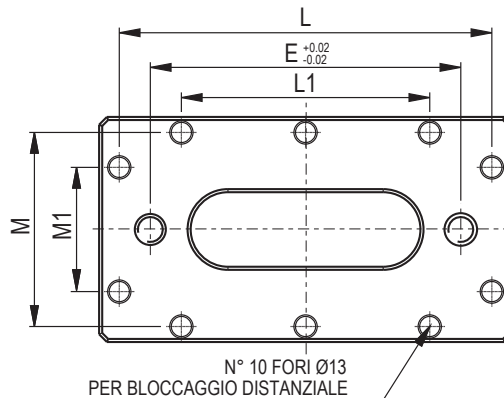

Tipo (grandezza) morsa / Vise (type) size

Art. 641H

Tipo / Type **1 e 2**

Distanziale semplice
Simple spacer

	1	2
ØA	119	158
*C	130	130
L	92	120
M	35	35
ØJ	50 H7	50 H7
kg	6	10
Cod.	7.64.1H100	7.64.1H200

AMPLIA LE TUE APPLICAZIONI TRAMITE GLI ACCESSORI MODULARI !

* Disponibili anche nelle altezze 50 / 75 / 100mm - Also available height dimensions 50 / 75 / 100mm

Tipo (grandezza) morsa / Vise (type) size **3**

Art. 641H Tipo / Type **3 x 166**

Distanziale semplice
Simple spacer

A	166
B	145
*C	145
D	120
E	120
L	140
L1	60
M	126
M1	70
ØJ	50 H7
kg	14
Cod.	7.64.1H3166

Tipo (grandezza) morsa / Vise (type) size **3**

Art. 641H Tipo / Type **3 x 266**

Distanziale semplice
Simple spacer

A	266
B	125
*C	145
D	200
E	200
L	240
L1	160
M	125
M1	80
ØJ	-
kg	21,5
Cod.	7.64.1H3266

UPGRADE YOUR VISE APPLICATIONS THROUGH MODULAR ACCESSORIES !

VISTA DA SOPRA - TOP VIEW

VISTA DA SOTTO - BOTTOM VIEW

* Disponibili anche nelle altezze 50 / 75 / 100mm - Also available height dimensions 50 / 75 / 100mm