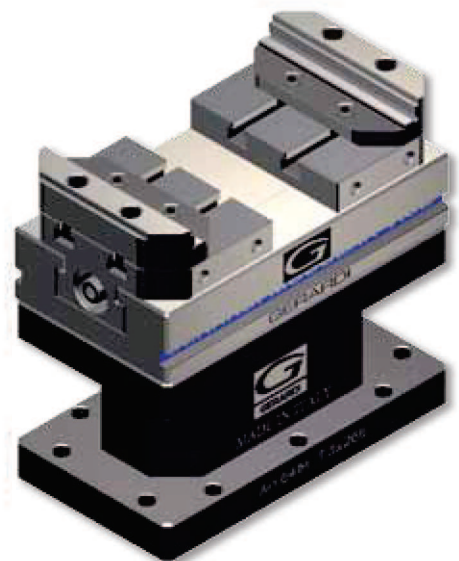

Tipo (grandezza) morsa / Vise (type) size

Art. 641H

Tipo / Type **1 e 2**

Distanziale semplice
Simple spacer

	1	2
ØA	119	158
*C	130	130
L	92	120
M	35	35
ØJ	50 H7	50 H7
kg	6	10
Cod.	7.64.1H100	7.64.1H200

AMPLIA LE TUE APPLICAZIONI TRAMITE GLI ACCESSORI MODULARI !

* Disponibili anche nelle altezze 50 / 75 / 100mm - Also available height dimensions 50 / 75 / 100mm

Tipo (grandezza) morsa / Vise (type) size **3**

Art. 641H Tipo / Type **3 x 166**

Distanziale semplice
Simple spacer

A	166
B	145
*C	145
D	120
E	120
L	140
L1	60
M	126
M1	70
ØJ	50 H7
kg	14
Cod.	7.64.1H3166

Tipo (grandezza) morsa / Vise (type) size **3**

Art. 641H Tipo / Type **3 x 266**

Distanziale semplice
Simple spacer

A	266
B	125
*C	145
D	200
E	200
L	240
L1	160
M	125
M1	80
ØJ	-
kg	21,5
Cod.	7.64.1H3266

UPGRADE YOUR VISE APPLICATIONS THROUGH MODULAR ACCESSORIES !

VISTA DA SOPRA - TOP VIEW

VISTA DA SOTTO - BOTTOM VIEW

* Disponibili anche nelle altezze 50 / 75 / 100mm - Also available height dimensions 50 / 75 / 100mm