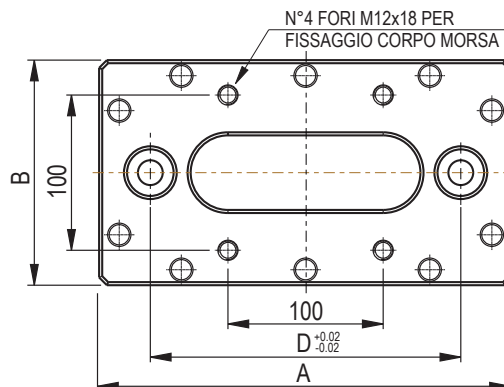

Tipo (grandezza) morsa / Vise (type) size

Art. 641H

Tipo / Type **1 e 2**

Distanziale semplice
Simple spacer

	1	2
ØA	119	158
*C	130	130
L	92	120
M	35	35
ØJ	50 H7	50 H7
kg	6	10
Cod.	7.64.1H100	7.64.1H200

AMPLIA LE TUE APPLICAZIONI TRAMITE GLI ACCESSORI MODULARI !

* Disponibili anche nelle altezze 50 / 75 / 100mm - Also available height dimensions 50 / 75 / 100mm

Tipo (grandezza) morsa / Vise (type) size **3**

Art. 641H Tipo / Type **3 x 166**

Distanziale semplice
Simple spacer

A	166
B	145
*C	145
D	120
E	120
L	140
L1	60
M	126
M1	70
ØJ	50 H7
kg	14
Cod.	7.64.1H3166

Tipo (grandezza) morsa / Vise (type) size **3**

Art. 641H Tipo / Type **3 x 266**

Distanziale semplice
Simple spacer

A	266
B	125
*C	145
D	200
E	200
L	240
L1	160
M	125
M1	80
ØJ	-
kg	21,5
Cod.	7.64.1H3266

UPGRADE YOUR VISE APPLICATIONS THROUGH MODULAR ACCESSORIES !

VISTA DA SOPRA - TOP VIEW

VISTA DA SOTTO - BOTTOM VIEW

* Disponibili anche nelle altezze 50 / 75 / 100mm - Also available height dimensions 50 / 75 / 100mm