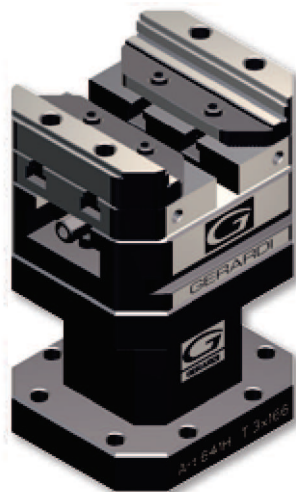

Tipo (grandezza) morsa / Vise (type) size

Art. 641H

Tipo / Type **1 e 2**

Distanziale semplice
Simple spacer

	1	2
ØA	119	158
*C	130	130
L	92	120
M	35	35
ØJ	50 H7	50 H7
kg	6	10
Cod.	7.64.1H100	7.64.1H200

AMPLIA LE TUE APPLICAZIONI TRAMITE GLI ACCESSORI MODULARI !

* Disponibili anche nelle altezze 50 / 75 / 100mm - Also available height dimensions 50 / 75 / 100mm

Tipo (grandezza) morsa / Vise (type) size **3**

Art. 641H Tipo / Type **3 x 166**

Distanziale semplice
Simple spacer

A	166
B	145
*C	145
D	120
E	120
L	140
L1	60
M	126
M1	70
ØJ	50 H7
kg	14
Cod.	7.64.1H3166

Tipo (grandezza) morsa / Vise (type) size **3**

Art. 641H Tipo / Type **3 x 266**

Distanziale semplice
Simple spacer

A	266
B	125
*C	145
D	200
E	200
L	240
L1	160
M	125
M1	80
ØJ	-
kg	21,5
Cod.	7.64.1H3266

UPGRADE YOUR VISE APPLICATIONS THROUGH MODULAR ACCESSORIES !

VISTA DA SOPRA - TOP VIEW

VISTA DA SOTTO - BOTTOM VIEW

* Disponibili anche nelle altezze 50 / 75 / 100mm - Also available height dimensions 50 / 75 / 100mm