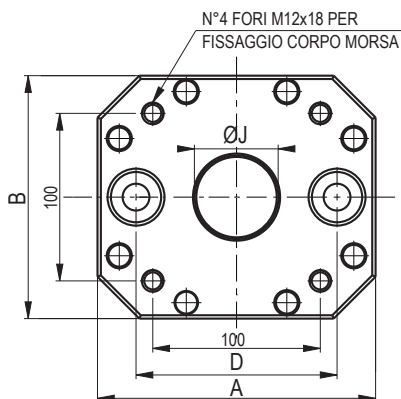

Tipo (grandezza) morsa / Vise (type) size

Art. 641H

Tipo / Type **1 e 2**

Distanziale semplice
Simple spacer

	1	2
ØA	119	158
*C	130	130
L	92	120
M	35	35
ØJ	50 H7	50 H7
kg	6	10
Cod.	7.64.1H100	7.64.1H200

AMPLIA LE TUE APPLICAZIONI TRAMITE GLI ACCESSORI MODULARI !

* Disponibili anche nelle altezze 50 / 75 / 100mm - Also available height dimensions 50 / 75 / 100mm

Tipo (grandezza) morsa / Vise (type) size **3**

Art. 641H Tipo / Type **3 x 166**

Distanziale semplice
Simple spacer

A	166
B	145
*C	145
D	120
E	120
L	140
L1	60
M	126
M1	70
ØJ	50 H7
kg	14
Cod.	7.64.1H3166

Tipo (grandezza) morsa / Vise (type) size **3**

Art. 641H Tipo / Type **3 x 266**

Distanziale semplice
Simple spacer

A	266
B	125
*C	145
D	200
E	200
L	240
L1	160
M	125
M1	80
ØJ	-
kg	21,5
Cod.	7.64.1H3266

UPGRADE YOUR VISE APPLICATIONS THROUGH MODULAR ACCESSORIES !

VISTA DA SOPRA - TOP VIEW

VISTA DA SOTTO - BOTTOM VIEW

* Disponibili anche nelle altezze 50 / 75 / 100mm - Also available height dimensions 50 / 75 / 100mm