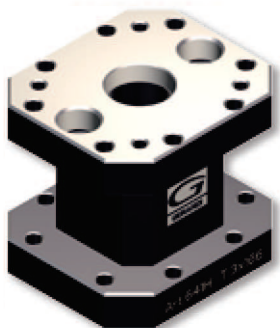

Tipo (grandezza) morsa / Vise (type) size

Art. 641H

Tipo / Type **1 e 2**

Distanziale semplice
Simple spacer

	1	2
ØA	119	158
*C	130	130
L	92	120
M	35	35
ØJ	50 H7	50 H7
kg	6	10
Cod.	7.64.1H100	7.64.1H200

AMPLIA LE TUE APPLICAZIONI TRAMITE GLI ACCESSORI MODULARI !

* Disponibili anche nelle altezze 50 / 75 / 100mm - Also available height dimensions 50 / 75 / 100mm

Tipo (grandezza) morsa / Vise (type) size **3**

Art. 641H Tipo / Type **3 x 166**

Distanziale semplice
Simple spacer

A	166
B	145
*C	145
D	120
E	120
L	140
L1	60
M	126
M1	70
ØJ	50 H7
kg	14
Cod.	7.64.1H3166

Tipo (grandezza) morsa / Vise (type) size **3**

Art. 641H Tipo / Type **3 x 266**

Distanziale semplice
Simple spacer

A	266
B	125
*C	145
D	200
E	200
L	240
L1	160
M	125
M1	80
ØJ	-
kg	21,5
Cod.	7.64.1H3266

UPGRADE YOUR VISE APPLICATIONS THROUGH MODULAR ACCESSORIES !

VISTA DA SOPRA - TOP VIEW

VISTA DA SOTTO - BOTTOM VIEW

* Disponibili anche nelle altezze 50 / 75 / 100mm - Also available height dimensions 50 / 75 / 100mm