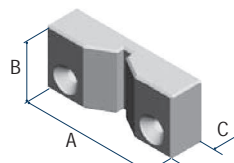

Art. 610D

Piastra ganascia zigrinata
Serrated jaw plate

A	48	73	98
B	20	32	50
C	6	10	10
Cod.	6.61.0D100	6.61.0D200	6.61.0D300
€	25	30	35

Art. 610E

Piastra ganascia parallela
Parallel jaw plate

A	48	73	98
B	15	27	45
C	6	10	10
Cod.	6.61.0E100	6.61.0E200	6.61.0E300
€	20	25	30

Art. 610T

Piastra ganascia **GRIP** a forte serraggio
GRIP jaw plate for strongest clamping

A	48	73	98
B	20	32	50
C	8	10	10
Cod.	6.61.0T100	6.61.0T200	6.61.0T300
€	30	35	40

Art. 610F

Piastra ganascia prismatica
Prismatic jaw plate

Ø	5 ÷ 35	9 ÷ 50	20 ÷ 80
A	48	73	98
B	20	32	50
C	12	18	30
Cod.	6.61.0F100	6.61.0F200	6.61.0F300
€	25	30	35

Art. 609

Ganascia mobile e fissa con gradino
Esempi di combinazioni
Fixed and moving jaw with step
Typical arrangements