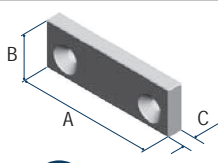

Art. 610B

Piastra ganascia dolce
Soft jaw plate

A	48	73	98
B	20	32	50
C	12	18	30
Cod.	6.61.0B100	6.61.0B200	6.61.0B300
€	25	30	25

Art. 610C

Piastra ganascia liscia
Smooth jaw plate

A	48	73	98
B	20	32	50
C	6	10	10
Cod.	6.61.0C100	6.61.0C200	6.61.0C300
€	20	25	30

Art. 610D

Piastra ganascia zigrinata
Serrated jaw plate

A	48	73	98
B	20	32	50
C	6	10	10
Cod.	6.61.0D100	6.61.0D200	6.61.0D300
€	25	30	35

Art. 610E

Piastra ganascia parallela
Parallel jaw plate

A	48	73	98
B	15	27	45
C	6	10	10
Cod.	6.61.0E100	6.61.0E200	6.61.0E300
€	20	25	30

Art. 610T

Piastra ganascia **GRIP** a forte serraggio
GRIP jaw plate for strongest clamping

A	48	73	98
B	20	32	50
C	8	10	10
Cod.	6.61.0T100	6.61.0T200	6.61.0T300
€	30	35	40

Art. 610F

Piastra ganascia prismatica
Prismatic jaw plate