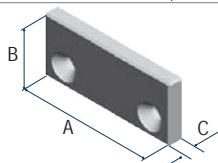

Art. 610B

Piastra ganascia dolce
Soft jaw plate

A	48	73	98
B	20	32	50
C	12	18	30
Cod.	6.61.0B100	6.61.0B200	6.61.0B300
€	25	30	25

Art. 610C

Piastra ganascia liscia
Smooth jaw plate

A	48	73	98
B	20	32	50
C	6	10	10
Cod.	6.61.0C100	6.61.0C200	6.61.0C300
€	20	25	30

Art. 610D

Piastra ganascia zigrinata
Serrated jaw plate

A	48	73	98
B	20	32	50
C	6	10	10
Cod.	6.61.0D100	6.61.0D200	6.61.0D300
€	25	30	35

Art. 610E

Piastra ganascia parallela
Parallel jaw plate

A	48	73	98
B	15	27	45
C	6	10	10
Cod.	6.61.0E100	6.61.0E200	6.61.0E300
€	20	25	30