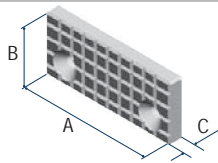

Art. 610B

Piastra ganascia dolce
Soft jaw plate

A	48	73	98
B	20	32	50
C	12	18	30
Cod.	6.61.0B100	6.61.0B200	6.61.0B300
€	25	30	25

Art. 610C

Piastra ganascia liscia
Smooth jaw plate

A	48	73	98
B	20	32	50
C	6	10	10
Cod.	6.61.0C100	6.61.0C200	6.61.0C300
€	20	25	30

Art. 610D

Piastra ganascia zigrinata
Serrated jaw plate

A	48	73	98
B	20	32	50
C	6	10	10
Cod.	6.61.0D100	6.61.0D200	6.61.0D300
€	25	30	35

Art. 610E

Piastra ganascia parallela
Parallel jaw plate

A	48	73	98
B	15	27	45
C	6	10	10
Cod.	6.61.0E100	6.61.0E200	6.61.0E300
€	20	25	30

Art. 610T

Piastra ganascia **GRIP** a forte serraggio
GRIP jaw plate for strongest clamping

A	48	73	98
B	20	32	50
C	8	10	10
Cod.	6.61.0T100	6.61.0T200	6.61.0T300
€	30	35	40

Art. 610F

Piastra ganascia prismatica
Prismatic jaw plate