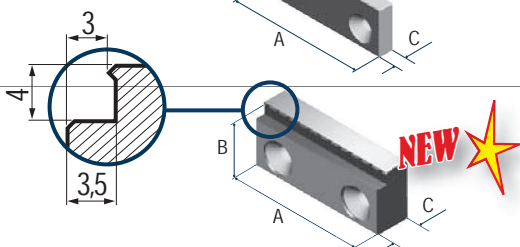

Art. 610B

Piastra ganascia dolce
Soft jaw plate

A	48	73	98
B	20	32	50
C	12	18	30
Cod.	6.61.0B100	6.61.0B200	6.61.0B300
€	25	30	25

Art. 610C

Piastra ganascia liscia
Smooth jaw plate

A	48	73	98
B	20	32	50
C	6	10	10
Cod.	6.61.0C100	6.61.0C200	6.61.0C300
€	20	25	30

Art. 610D

Piastra ganascia zigrinata
Serrated jaw plate

A	48	73	98
B	20	32	50
C	6	10	10
Cod.	6.61.0D100	6.61.0D200	6.61.0D300
€	25	30	35

Art. 610E

Piastra ganascia parallela
Parallel jaw plate

A	48	73	98
B	15	27	45
C	6	10	10
Cod.	6.61.0E100	6.61.0E200	6.61.0E300
€	20	25	30

Art. 610T

Piastra ganascia **GRIP** a forte serraggio
GRIP jaw plate for strongest clamping

A	48	73	98
B	20	32	50
C	8	10	10
Cod.	6.61.0T100	6.61.0T200	6.61.0T300
€	30	35	40

Art. 610F

Piastra ganascia prismatica
Prismatic jaw plate