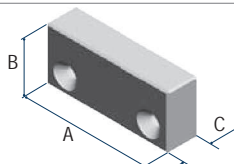

Art. 609B

Ganascia mobile guidata con gradino
Movable guided jaw with step

Art. 609BT

Ganascia mobile guidata **GRIP**
Movable guided **GRIP** jaw

Cod. Art. 609B	6.60.9B100	6.60.9B200	6.60.9B300
Cod. Art. 609BT	6.60.9BT10	6.60.9BT20	6.60.9BT30
€	117	133	155

Art. 610B

Piastra ganascia dolce
Soft jaw plate

A	48	73	98
B	20	32	50
C	12	18	30
Cod.	6.61.0B100	6.61.0B200	6.61.0B300
€	25	30	25

Art. 610C

Piastra ganascia liscia
Smooth jaw plate

A	48	73	98
B	20	32	50
C	6	10	10
Cod.	6.61.0C100	6.61.0C200	6.61.0C300
€	20	25	30