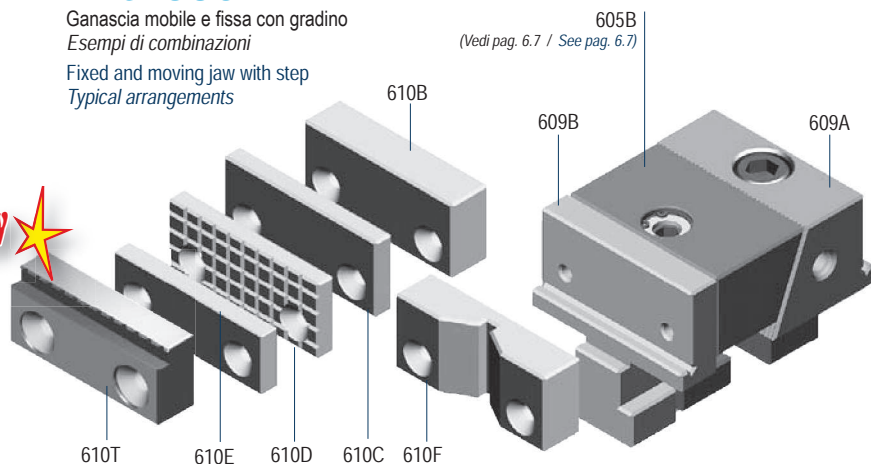

Art. 610D

Piastra ganascia zigrinata
Serrated jaw plate

A	48	73	98
B	20	32	50
C	6	10	10
Cod.	6.61.0D100	6.61.0D200	6.61.0D300
€	25	30	35

Art. 610E

Piastra ganascia parallela
Parallel jaw plate

A	48	73	98
B	15	27	45
C	6	10	10
Cod.	6.61.0E100	6.61.0E200	6.61.0E300
€	20	25	30

Art. 610T

Piastra ganascia **GRIP** a forte serraggio
GRIP jaw plate for strongest clamping

A	48	73	98
B	20	32	50
C	8	10	10
Cod.	6.61.0T100	6.61.0T200	6.61.0T300
€	30	35	40

Art. 610F

Piastra ganascia prismatica
Prismatic jaw plate

Ø	5 ÷ 35	9 ÷ 50	20 ÷ 80
A	48	73	98
B	20	32	50
C	12	18	30
Cod.	6.61.0F100	6.61.0F200	6.61.0F300
€	25	30	35

Art. 609

Ganascia mobile e fissa con gradino
Esempi di combinazioni
Fixed and moving jaw with step
Typical arrangements

Art. 609T

Ganascia fissa e mobile **GRIP**
Fixed and movable **GRIP** jaw