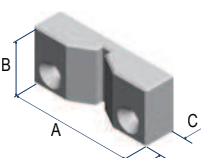

Art. 610D

Piastra ganascia zigrinata
Serrated jaw plate

A	48	73	98
B	20	32	50
C	6	10	10
Cod.	6.61.0D100	6.61.0D200	6.61.0D300

Art. 610E

Piastra ganascia parallela
Parallel jaw plate

A	48	73	98
B	15	27	45
C	6	10	10
Cod.	6.61.0E100	6.61.0E200	6.61.0E300

Art. 610T

Piastra ganascia **GRIP** a forte serraggio
GRIP jaw plate for strongest clamping

A	48	73	98
B	20	32	50
C	8	10	10
Cod.	6.61.0T100	6.61.0T200	6.61.0T300

Art. 610F

Piastra ganascia prismatica
Prismatic jaw plate

∅	5 + 35	9 + 50	20 + 80
A	48	73	98
B	20	32	50
C	12	18	30
Cod.	6.61.0F100	6.61.0F200	6.61.0F300

Art. 610Z

Vite per piastre ganasce
Screw for jaw plates

Cod.	6.61.0Z100	6.61.0Z200	6.61.0Z300
------	------------	------------	------------

Art. 609

Ganascia mobile e fissa con gradino
Esempi di combinazioni
Fixed and moving jaw with step
Typical arrangements

Art. 609T

Ganascia fissa e mobile **GRIP**
Fixed and movable **GRIP** jaw