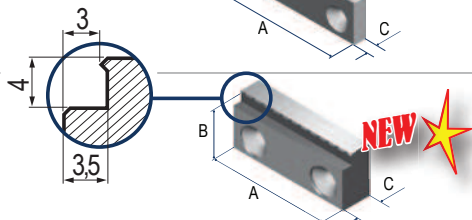

Art. 610B

Piastra ganascia dolce
Soft jaw plate

A	48	73	98
B	20	32	50
C	12	18	30
Cod.	6.61.0B100	6.61.0B200	6.61.0B300

Art. 610C

Piastra ganascia liscia
Smooth jaw plate

A	48	73	98
B	20	32	50
C	6	10	10
Cod.	6.61.0C100	6.61.0C200	6.61.0C300

Art. 610D

Piastra ganascia zigrinata
Serrated jaw plate

A	48	73	98
B	20	32	50
C	6	10	10
Cod.	6.61.0D100	6.61.0D200	6.61.0D300

Art. 610E

Piastra ganascia parallela
Parallel jaw plate

A	48	73	98
B	15	27	45
C	6	10	10
Cod.	6.61.0E100	6.61.0E200	6.61.0E300

Art. 610T

Piastra ganascia **GRIP** a forte serraggio
GRIP jaw plate for strongest clamping

A	48	73	98
B	20	32	50
C	8	10	10
Cod.	6.61.0T100	6.61.0T200	6.61.0T300

Art. 610F

Piastra ganascia prismatica
Prismatic jaw plate