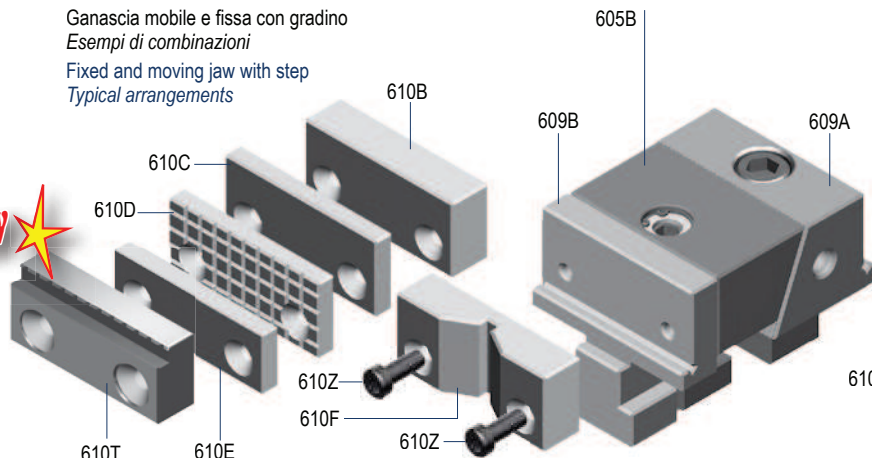

Art. 610T

Piastra ganascia **GRIP** a forte serraggio
GRIP jaw plate for strongest clamping

A	48	73	98
B	20	32	50
C	8	10	10
Cod.	6.61.0T100	6.61.0T200	6.61.0T300

Art. 610F

Piastra ganascia prismatica
Prismatic jaw plate

∅	5 + 35	9 + 50	20 + 80
A	48	73	98
B	20	32	50
C	12	18	30
Cod.	6.61.0F100	6.61.0F200	6.61.0F300

Art. 610Z

Vite per piastre ganasce
Screw for jaw plates

Cod.	6.61.0Z100	6.61.0Z200	6.61.0Z300
------	------------	------------	------------

Art. 609

Ganascia mobile e fissa con gradino
Esempi di combinazioni
Fixed and moving jaw with step
Typical arrangements

Art. 609T

Ganascia fissa e mobile **GRIP**
Fixed and movable **GRIP** jaw