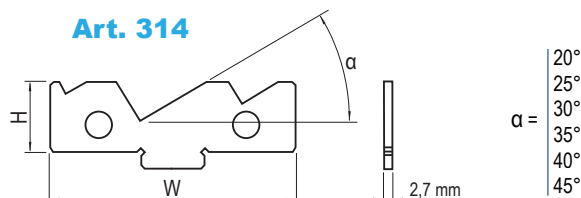

Art. 310

Set piccolo di piastre parallele magnetiche piane (Fino a 6 coppie)
Small set of straight magnetic parallels plates (Max 6 pairs)

Art. 311

Set grande di piastre parallele magnetiche piane (Fino a 10 coppie)
Big set of straight magnetic parallels plates (Max 10 pairs)

La rastrelliera Art. 317 (vuota) NON è inclusa nel prezzo del set. Vedi pag. 4.16

The rack Art. 317 (empty) is NOT included in the price of the set. See pag. 4.16

Art. 310

Art. 311

W	100	125	150	175	200	300
H	-	-	-	20	20	30
	-	-	15	25	25	35
	-	15	20	30	30	40
	-	20	25	35	35	45
	15	25	30	40	40	50
	18	28	35	45	45	54
	20	30	40	50	50	60
	23	33	43	53	53	68
	25	35	45	55	57	70
	27	37	47	57	60	75
Cod.	4.31.01000	4.31.02000	4.31.03000	4.31.04000	4.31.05000	4.31.06000
Cod.	-	-	4.31.13000	4.31.14000	4.31.15000	4.31.16000

Art. 314

Coppia di piastre parallele magnetiche angolari
Pair of angular magnetic parallels plates

Art. 314

W	100	125	150	175	200	300
H	23	33	43	53	53	68
Cod.	4.31.41000	4.31.42000	4.31.43000	4.31.44000	4.31.45000	4.31.46000