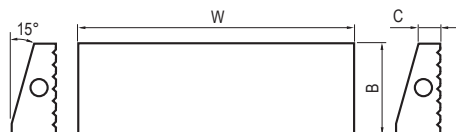

Piastra ganascia StdFLEX a cambio rapido / StdFLEX quick change jaw plates

Tipo (grandezza) morsa / Vise (type) size

1 2 3 4 5 6

Piastra ganascia rapida singola. Ricambi per ganasce rapide a pettine
Single quick change jaw plates. Spares for quick change comb jaw

W	95	120	145	170	195	295
B	28	38	48	58	63	78
C	9	11	11	11	14	14

Art. 230B

Piastra ganascia intercambiabile dolce a pettine
Soft comb interchangeable jaw plate

Cod.	4.23.0B101	4.23.0B201	4.23.0B301	4.23.0B401	4.23.0B501	4.23.0B601
------	------------	------------	------------	------------	------------	------------