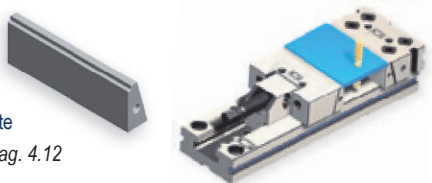

Art. 230C

Piastra ganascia intercambiabile liscia a pettine
Smooth comb interchangeable jaw plate

Cod.	4.23.0C101	4.23.0C201	4.23.0C301	4.23.0C401	4.23.0C501	4.23.0C601
------	------------	------------	------------	------------	------------	------------

Art. 230D

Piastra ganascia intercambiabile zigrinata a pettine
Serrated comb interchangeable jaw plate

Cod.	4.23.0D101	4.23.0D201	4.23.0D301	4.23.0D401	4.23.0D501	4.23.0D601
------	------------	------------	------------	------------	------------	------------

Art. 230E

Piastra ganascia intercambiabile a gradino a pettine
Step comb interchangeable jaw plate

Vedi selezione piastre ganascia a pag. 4.12
See jaw step selection pag. 4.12

Cod.	4.23.0E101	4.23.0E201	4.23.0E301	4.23.0E401	4.23.0E501	4.23.0E601
------	------------	------------	------------	------------	------------	------------