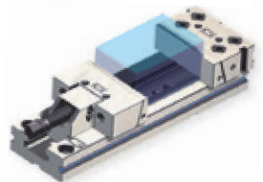

Art. 230E

Piastra ganascia intercambiabile a gradino a pettine
Step comb interchangeable jaw plate

Vedi selezione piastre ganascia a pag. 4.12
See jaw step selection pag. 4.12

Cod.	4.23.0E101	4.23.0E201	4.23.0E301	4.23.0E401	4.23.0E501	4.23.0E601
------	------------	------------	------------	------------	------------	------------

Art. 230F

Piastra ganascia intercambiabile prismatica a pettine
Prismatic comb interchangeable jaw plate

Ø min / max	A	6 / 16	9 / 24	13 / 38	15 / 40	15 / 42	15 / 42
Ø min / max	B	4 / 10	7 / 18	9 / 24	9 / 24	9 / 24	9 / 24

Cod.	4.23.0F101	4.23.0F201	4.23.0F301	4.23.0F401	4.23.0F501	4.23.0F601
------	------------	------------	------------	------------	------------	------------

Art. 230G

Piastra ganascia intercambiabile a pettine con arresto a 90°
90° interchangeable comb jaw plate