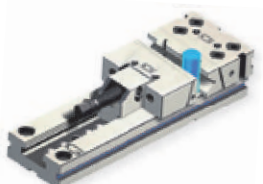

Art. 230C

Piastra ganascia intercambiabile liscia a pettine
Smooth comb interchangeable jaw plate

Cod.	4.23.0C101	4.23.0C201	4.23.0C301	4.23.0C401	4.23.0C501	4.23.0C601
------	------------	------------	------------	------------	------------	------------

Art. 230D

Piastra ganascia intercambiabile zigrinata a pettine
Serrated comb interchangeable jaw plate

Cod.	4.23.0D101	4.23.0D201	4.23.0D301	4.23.0D401	4.23.0D501	4.23.0D601
------	------------	------------	------------	------------	------------	------------

Art. 230E

Piastra ganascia intercambiabile a gradino a pettine
Step comb interchangeable jaw plate

Vedi selezione piastre ganascia a pag. 4.12
See jaw step selection pag. 4.12

Cod.	4.23.0E101	4.23.0E201	4.23.0E301	4.23.0E401	4.23.0E501	4.23.0E601
------	------------	------------	------------	------------	------------	------------

Art. 230F

Piastra ganascia intercambiabile prismatica a pettine
Prismatic comb interchangeable jaw plate

Ø min / max	A	6 / 16	9 / 24	13 / 38	15 / 40	15 / 42	15 / 42
Ø min / max	B	4 / 10	7 / 18	9 / 24	9 / 24	9 / 24	9 / 24