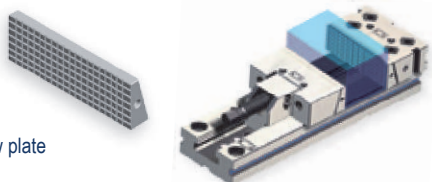

W	95	120	145	170	195	295
B	28	38	48	58	63	78
C	9	11	11	11	14	14

Art. 230B

Piastra ganascia intercambiabile dolce a pettine
Soft comb interchangeable jaw plate

Cod.	4.23.0B101	4.23.0B201	4.23.0B301	4.23.0B401	4.23.0B501	4.23.0B601
------	------------	------------	------------	------------	------------	------------

Art. 230C

Piastra ganascia intercambiabile liscia a pettine
Smooth comb interchangeable jaw plate

Cod.	4.23.0C101	4.23.0C201	4.23.0C301	4.23.0C401	4.23.0C501	4.23.0C601
------	------------	------------	------------	------------	------------	------------

Art. 230D

Piastra ganascia intercambiabile zigrinata a pettine
Serrated comb interchangeable jaw plate

Cod.	4.23.0D101	4.23.0D201	4.23.0D301	4.23.0D401	4.23.0D501	4.23.0D601
------	------------	------------	------------	------------	------------	------------