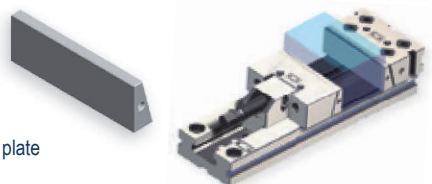

Piastra ganascia StdFLEX a cambio rapido / StdFLEX quick change jaw plates

Tipo (grandezza) morsa / Vise (type) size

1 2 3 4 5 6

Piastra ganascia rapida singola. Ricambi per ganasce rapide a pettine
Single quick change jaw plates. Spares for quick change comb jaw

W	95	120	145	170	195	295
B	28	38	48	58	63	78
C	9	11	11	11	14	14

Art. 230B

Piastra ganascia intercambiabile dolce a pettine
Soft comb interchangeable jaw plate

Cod.	4.23.0B101	4.23.0B201	4.23.0B301	4.23.0B401	4.23.0B501	4.23.0B601
------	------------	------------	------------	------------	------------	------------

Art. 230C

Piastra ganascia intercambiabile liscia a pettine
Smooth comb interchangeable jaw plate

Cod.	4.23.0C101	4.23.0C201	4.23.0C301	4.23.0C401	4.23.0C501	4.23.0C601
------	------------	------------	------------	------------	------------	------------

Art. 230D

Piastra ganascia intercambiabile zigrinata a pettine
Serrated comb interchangeable jaw plate

Cod.	4.23.0D101	4.23.0D201	4.23.0D301	4.23.0D401	4.23.0D501	4.23.0D601
------	------------	------------	------------	------------	------------	------------