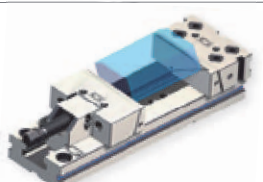

Piastra ganascia intercambiabile bombata a pettine
Round comb interchangeable jaw plate

Solo 1 per morsa !! Just 1 pc each vise !!

Cod.	4.23.0H101	4.23.0H201	4.23.0H301	4.23.0H401	4.23.0H501	4.23.0H601
------	------------	------------	------------	------------	------------	------------

Art. 230M

Piastra ganascia intercambiabile a pettine per angolo di 30° o 45°
30° or 45° angle interchangeable comb jaw plate

Solo 1 per morsa !! Just 1 pc each vise !!

Cod.	4.23.0M101	4.23.0M201	4.23.0M301	4.23.0M401	4.23.0M501	4.23.0M601
------	------------	------------	------------	------------	------------	------------