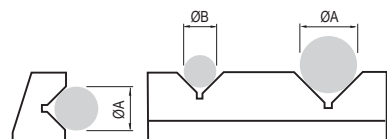

Cod.	4.23.0F101	4.23.0F201	4.23.0F301	4.23.0F401	4.23.0F501	4.23.0F601

Art. 230G

Piastra ganascia intercambiabile a pettine con arresto a 90°
90° interchangeable comb jaw plate