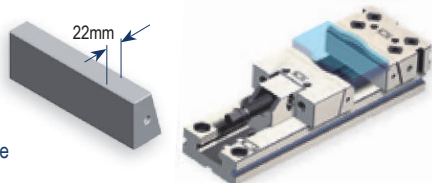

Piastra ganascia StdFLEX a cambio rapido / StdFLEX quick change jaw plates

Tipo (grandezza) morsa / Vise (type) size

1 2 3 4 5 6

Piastra ganascia rapida singola. Ricambi per ganasce rapide a pettine
Single quick change jaw plates. Spares for quick change comb jaw

W	95	120	145	170	195	295
B	28	38	48	58	63	78
C	9	11	11	11	14	14

Art. 230B

Piastra ganascia intercambiabile dolce a pettine
Soft comb interchangeable jaw plate

Cod.	4.23.0B101	4.23.0B201	4.23.0B301	4.23.0B401	4.23.0B501	4.23.0B601
------	------------	------------	------------	------------	------------	------------

Art. 230C

Piastra ganascia intercambiabile liscia a pettine
Smooth comb interchangeable jaw plate

Cod.	4.23.0C101	4.23.0C201	4.23.0C301	4.23.0C401	4.23.0C501	4.23.0C601
------	------------	------------	------------	------------	------------	------------

Art. 230D

Piastra ganascia intercambiabile zigrinata a pettine
Serrated comb interchangeable jaw plate

Cod.	4.23.0D101	4.23.0D201	4.23.0D301	4.23.0D401	4.23.0D501	4.23.0D601
------	------------	------------	------------	------------	------------	------------